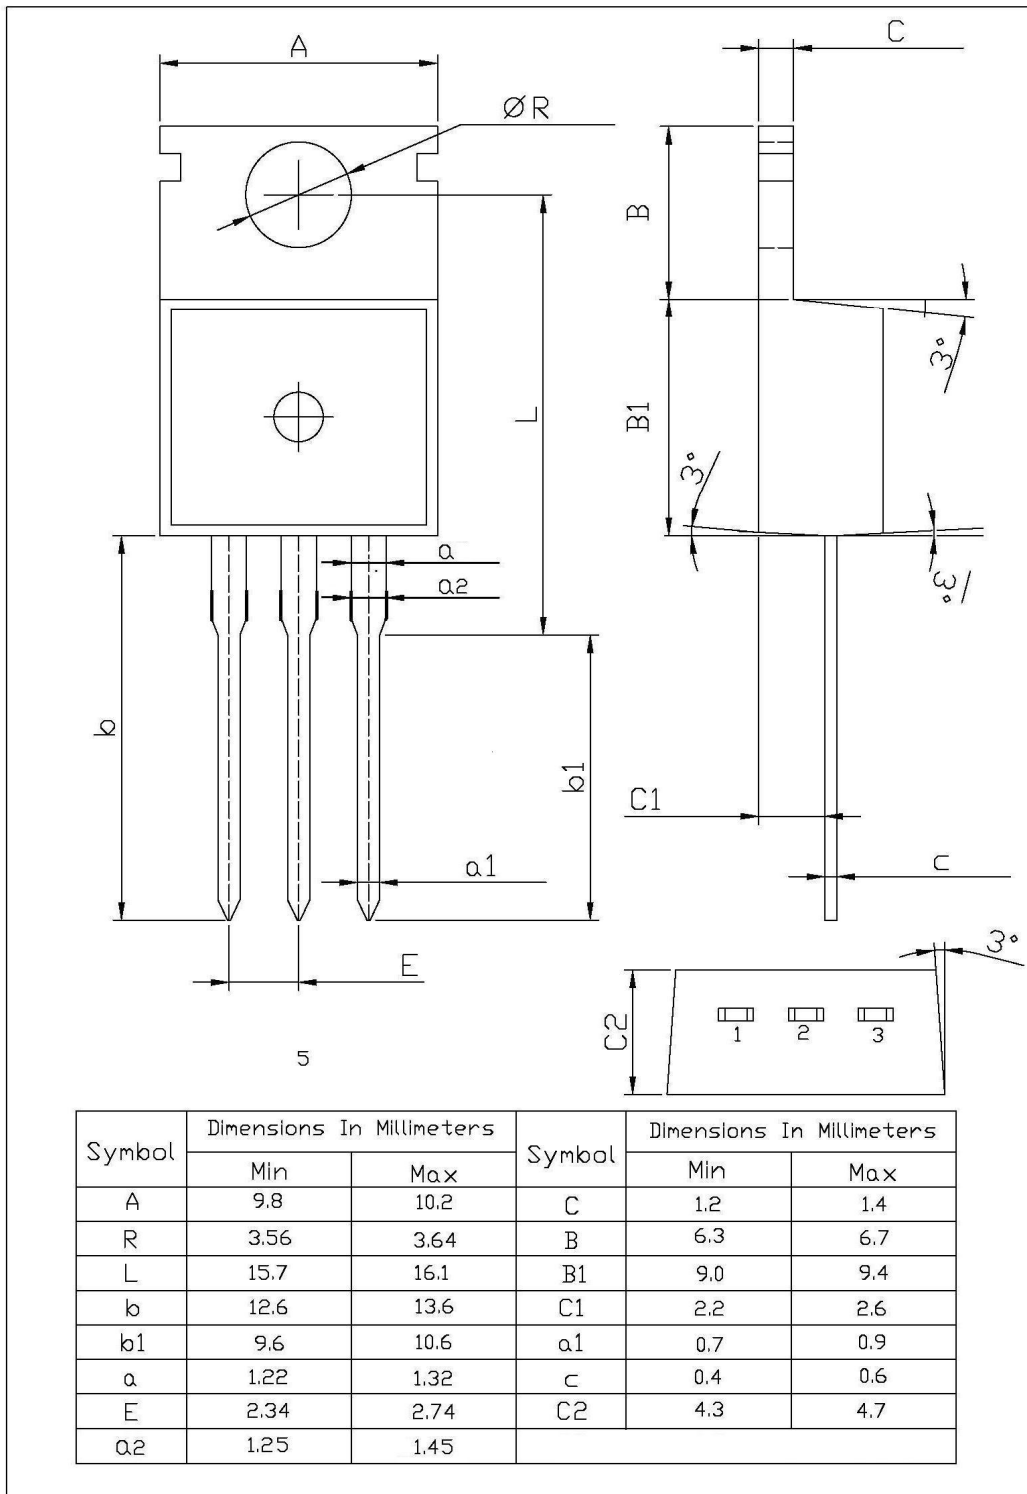

TO-220 外形尺寸图

TO-220

单位: mm

Rev.01 201901